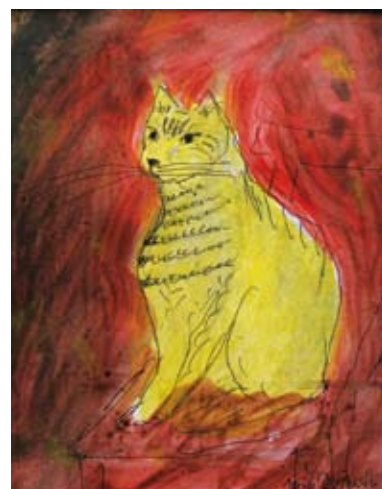

2888 „Majestät Katze“, Acryl,
Feder, Tusche, 18 x 13 cm,
33/2014, Besitz: Familie
Hensel, Dresden

2889 „Martine und Jean“,
Öl auf Holz, oval Höhe
29 cm, 34/2014

2890 „Rosenmontagsmann“,
Öl auf Ölpapier,
24 x 15 cm, 35/2014

2891 „Der große Schnurrbart“,
Öl auf Ölpapier, 24 x 15 cm,
36/2014

2892 „Zwei Kinder in der Abend-
sonne“, Öl auf Ölpapier,
24 x 15 cm, 37/2014

2893 „Hutjongleur“, Öl auf Ölpapier,
24 x 15 cm, 38/2014

2894 „Oh je“, Öl auf Ölpapier,
24 x 15 cm, 39/2014

2895 „Dromedar“, Öl auf Ölpapier,
24 x 15 cm, 40/2014

2888

2896 „Eselsritt“, Öl auf Öl-
papier, 24 x 15 cm,
41/2014

2897 „Das Rundschwein“, Öl
auf Ölpapier, 24 x 15 cm,
42/2014

2898 „Dickerchen“, Öl auf
Ölpapier, 24 x 15 cm,
43/2014